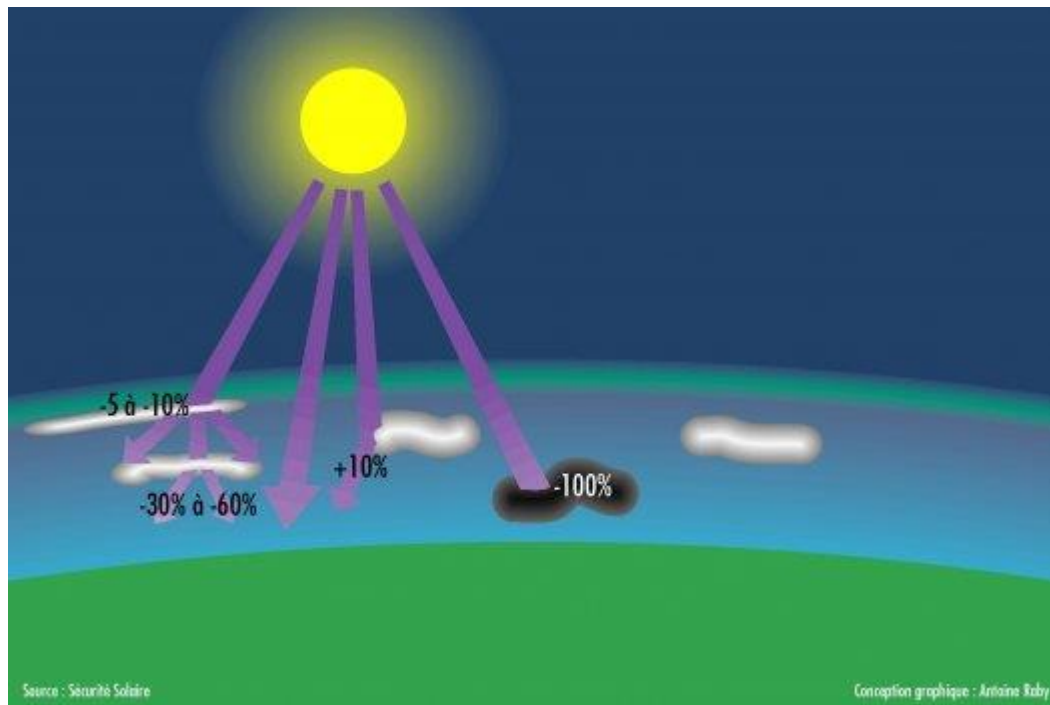

Annexes 2

Images Soleil Un ami ?

Professeurs SVT

Rectorat Besançon

DR HERVÉ VAN LANDUYT ASFODER PLAN CANCER 2016

ENSEIGNANTS SVT RECTORAT DE BESANCON

Les UVS Danger des faux amis

Deux sœurs jumelles

Photos de 2 sœurs jumelles au même âge

Vieillessement chronologique

Peau peu exposée aux UV

Vieillessement actinique

Peau surexposée aux UV

Chauffeur routier : UV coté gauche

Cancers Cutanés

Protection solaire : Enfants Australiens