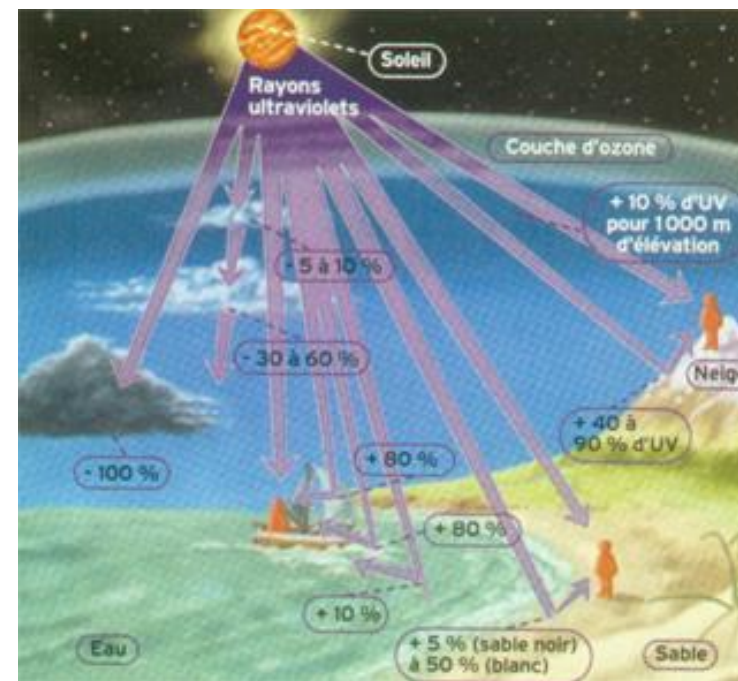

Annexes 2

Images Soleil Un ami ?

Professeurs SVT

Rectorat Besançon

DR HERVÉ VAN LANDUYT ASFODER PLAN CANCER 2016

ENSEIGNANTS SVT RECTORAT DE BESANCON

Les UVS Danger des faux amis

Deux sœurs jumelles

Photos de 2 sœurs jumelles au même âge

Vieillessement chronologique

Peau peu exposée aux UV

Vieillessement actinique

Peau surexposée aux UV

Chauffeur routier : UV coté gauche

Cancers Cutanés

Protection solaire : Enfants Australiens